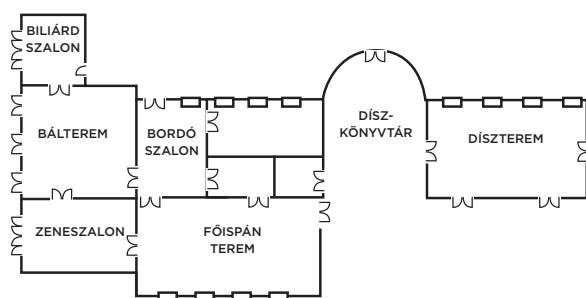

ALAPRAJZ

Károlyi-Kastély Hotel & Restaurant

H-8052 Fehérvárcsurgó, Petőfi Sándor u. 2.

sales@karolyikastely.hu Tel.: +36 30 458 3236; +36 30 791 1927

www.karolyikastely.hu