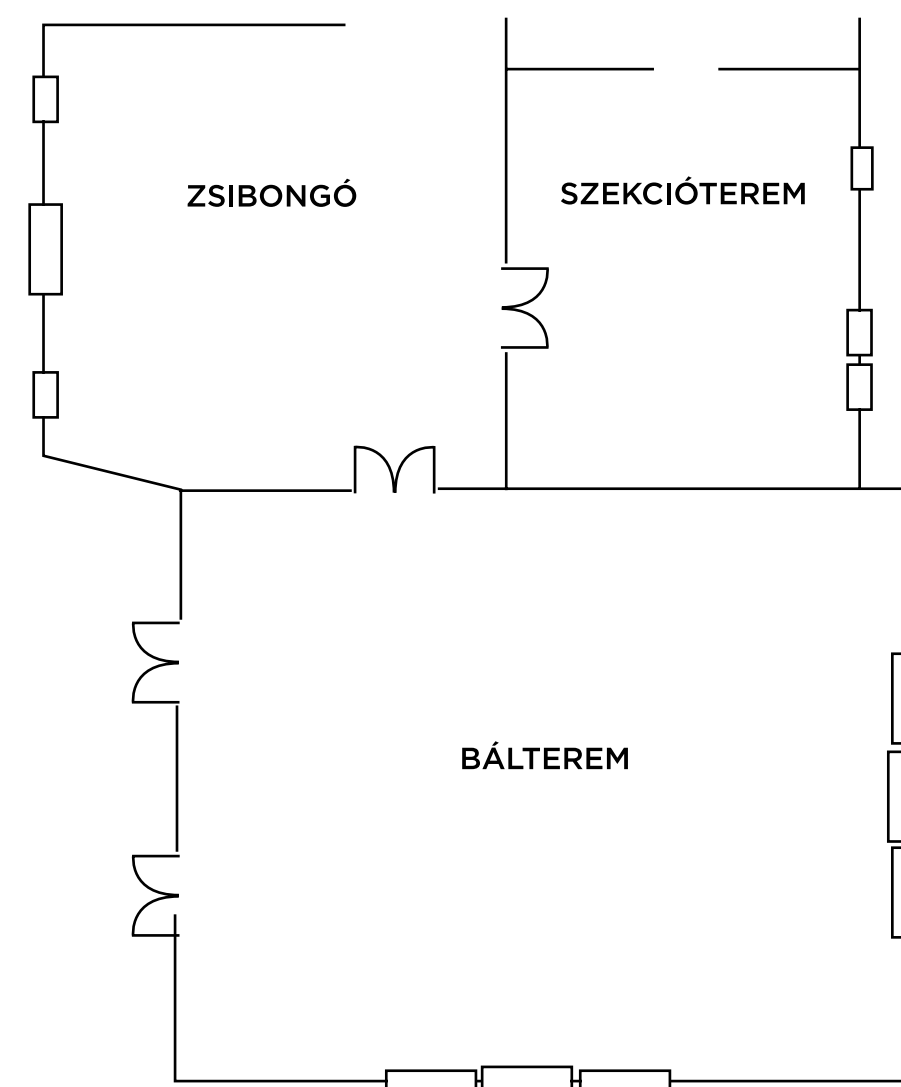

Telefon: + 36 72 421 900  
rendezveny@corsohotel.hu  
www.corsohotel.hu

150 m<sup>2</sup>-es bálterem központi elhelyezkedés

rengeteg programlehetőség a környéken

Budapesttől néhány percre

(A) ACCENT HOTELS