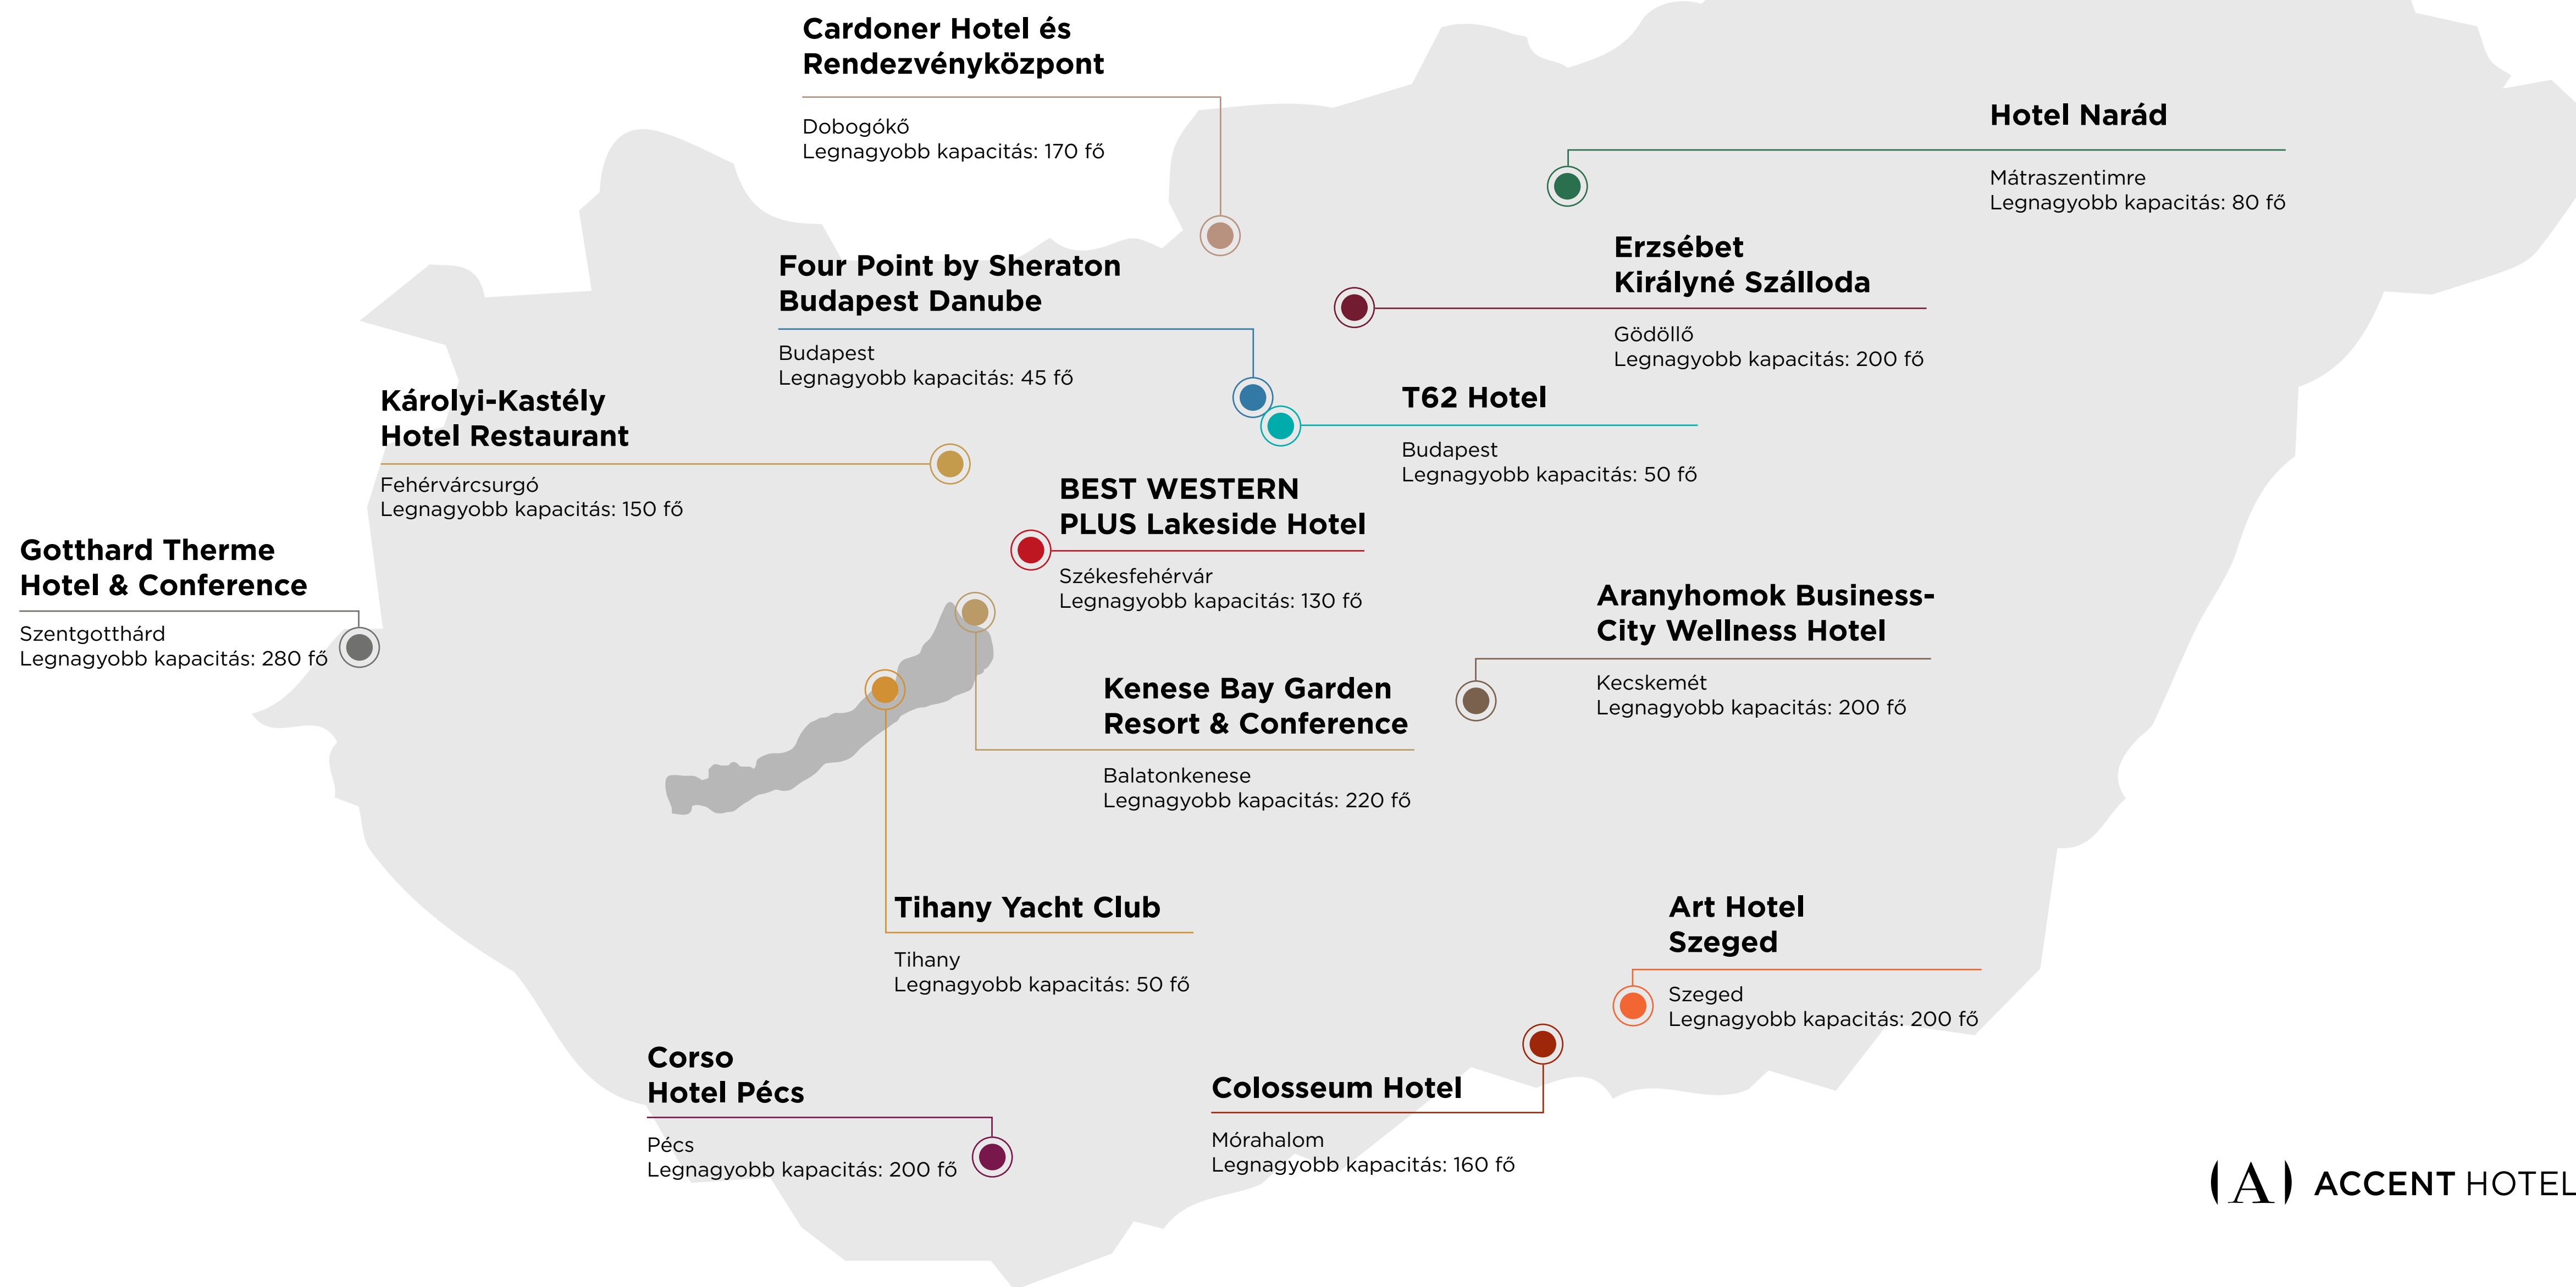

# ACCENT BUSINESS GUIDE

**(A) ACCENT HOTELS**

# SZÁLLODÁINK MAGYARORSZÁGON

# SZÁLLODÁINK AUSZTRIÁBAN

**Aiden by Best Western  
@ Stadtgut Hotel Steyr**

Steyr  
Legnagyobb kapacitás: 50 fő

**Club Hotel  
am Kreischberg**

Sankt Georgen  
am Kreischberg  
Legnagyobb kapacitás: 450 fő