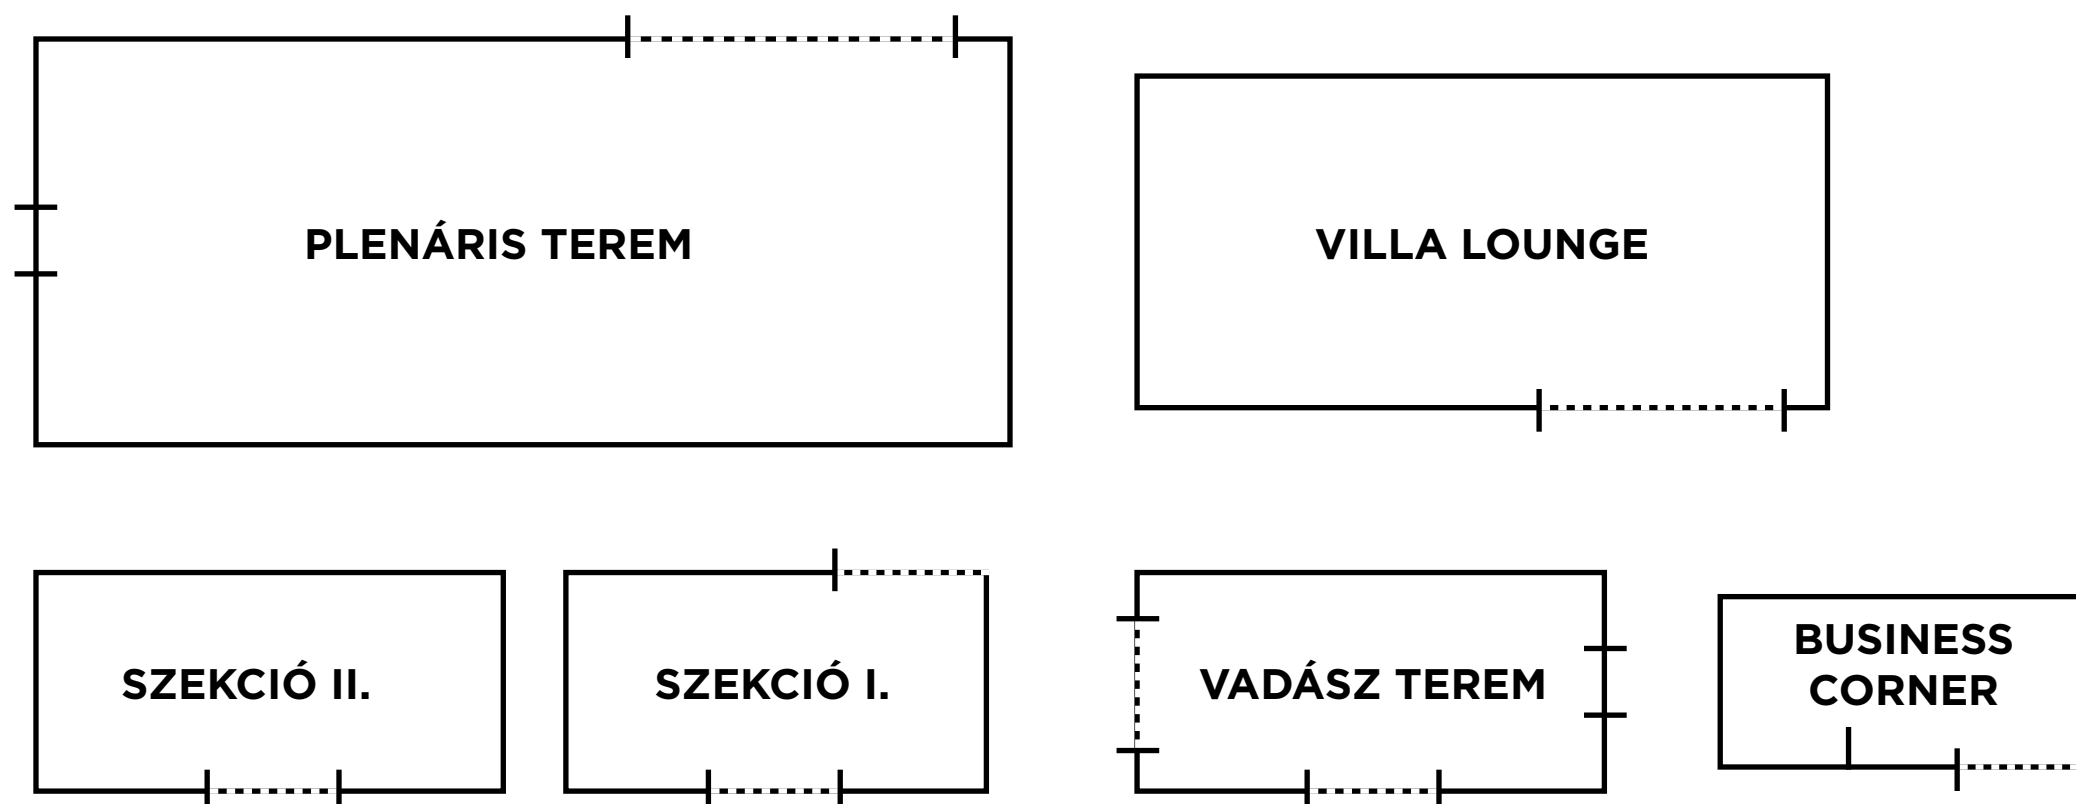

(A) ACCENT HOTELS

Terem Neve	Hasznos alapterület m²	Légkondicionálás	Természetes megvilágítás	Beépített és igényelhető technika	Állófogadás	Széksoros elrendezés	Iskolapados elrendezés	U-alakos elrendezés	Körasztalos elrendezés
Plenáris terem	170	✓	✓	✓**	170	150	100	60	-
Szekcióterem I.	45	✓	✓	✓***	35	35	20	20	-
Szekcióterem II.	36	✓	✓	✓***	45	45	20	20	-
Business Corner	24	✓	✓	✓***	-	-	-	8	-
Vadász Terem	42	✓	✓	✓*	-	-	-	20	-
Villa Lounge	70	✓	✓	✓***	60	60	35	35	-

*Nagyméretű síkképernyős TV, wifi

** Projektor, vetítövászón, hangosítás, mikrofon, wifi

*** Nagyméretű síkképernyős TV, hangosítás, flipchart tábla, wifi