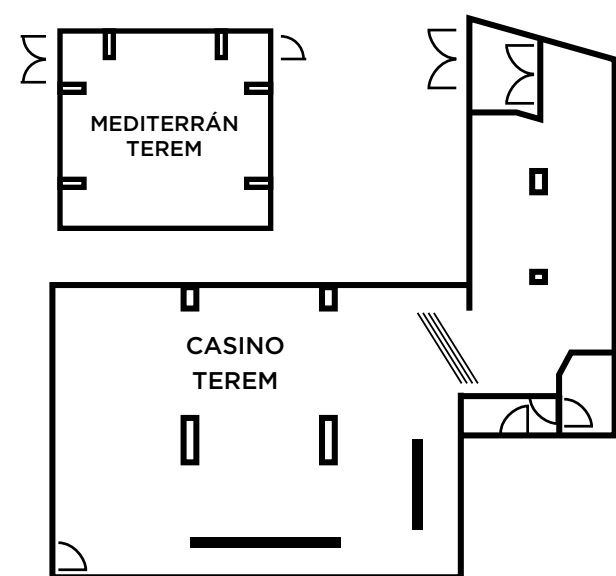

(A) ACCENT HOTELS

Légkondicionálás

Terem Neve	Hasznos alapterület m²	Légkondicionálás	Természetes megvilágítás	Beépített és igényelhető technika	Állófogadás	Széksoros elrendezés	Iskolapados elrendezés	U-alakos elrendezés	Körasztalos elrendezés
Casino	260	✓	✓	✓***	200	90	42	40	72
+Előcsarnok	88	-	✓	-	-	-	-	-	-
Széchenyi	156	✓	✓	✓*	150	200	120	80	20
Tükör	85	✓	✓	✓**	70	88	36	30	40
Kistárgyaló	35	✓	✓	✓**	20	45	16	16	20
+Kiállító tér	83	-	✓	-	-	-	-	-	-
Mozaik galéria (nyitott)	64	-	✓	✓**	40	70	20	40	-
Panorama	55	✓	✓	✓**	40	45	28	24	-
Mediterrán terem	80	✓	—	✓****	45	60	-	30	-

* Beépített hangtechnika, mobil mikrofon, mennyezetre szerelt projektor, motoros mennyezetre szerelt vászon, flipchart, wifi, vezeték internet

** Hordozható hangosítás, mobil vagy vezeték mikrofon, hordozható projektor, mennyezetre szerelt vászon, flipchart, wifi

*** Terem egyik oldalában fix projektor, mennyezeti vászon, beépített hangosítás, mobil mikrofon, flipchart, wifi

**** Mobilvászon és mobilprojektor