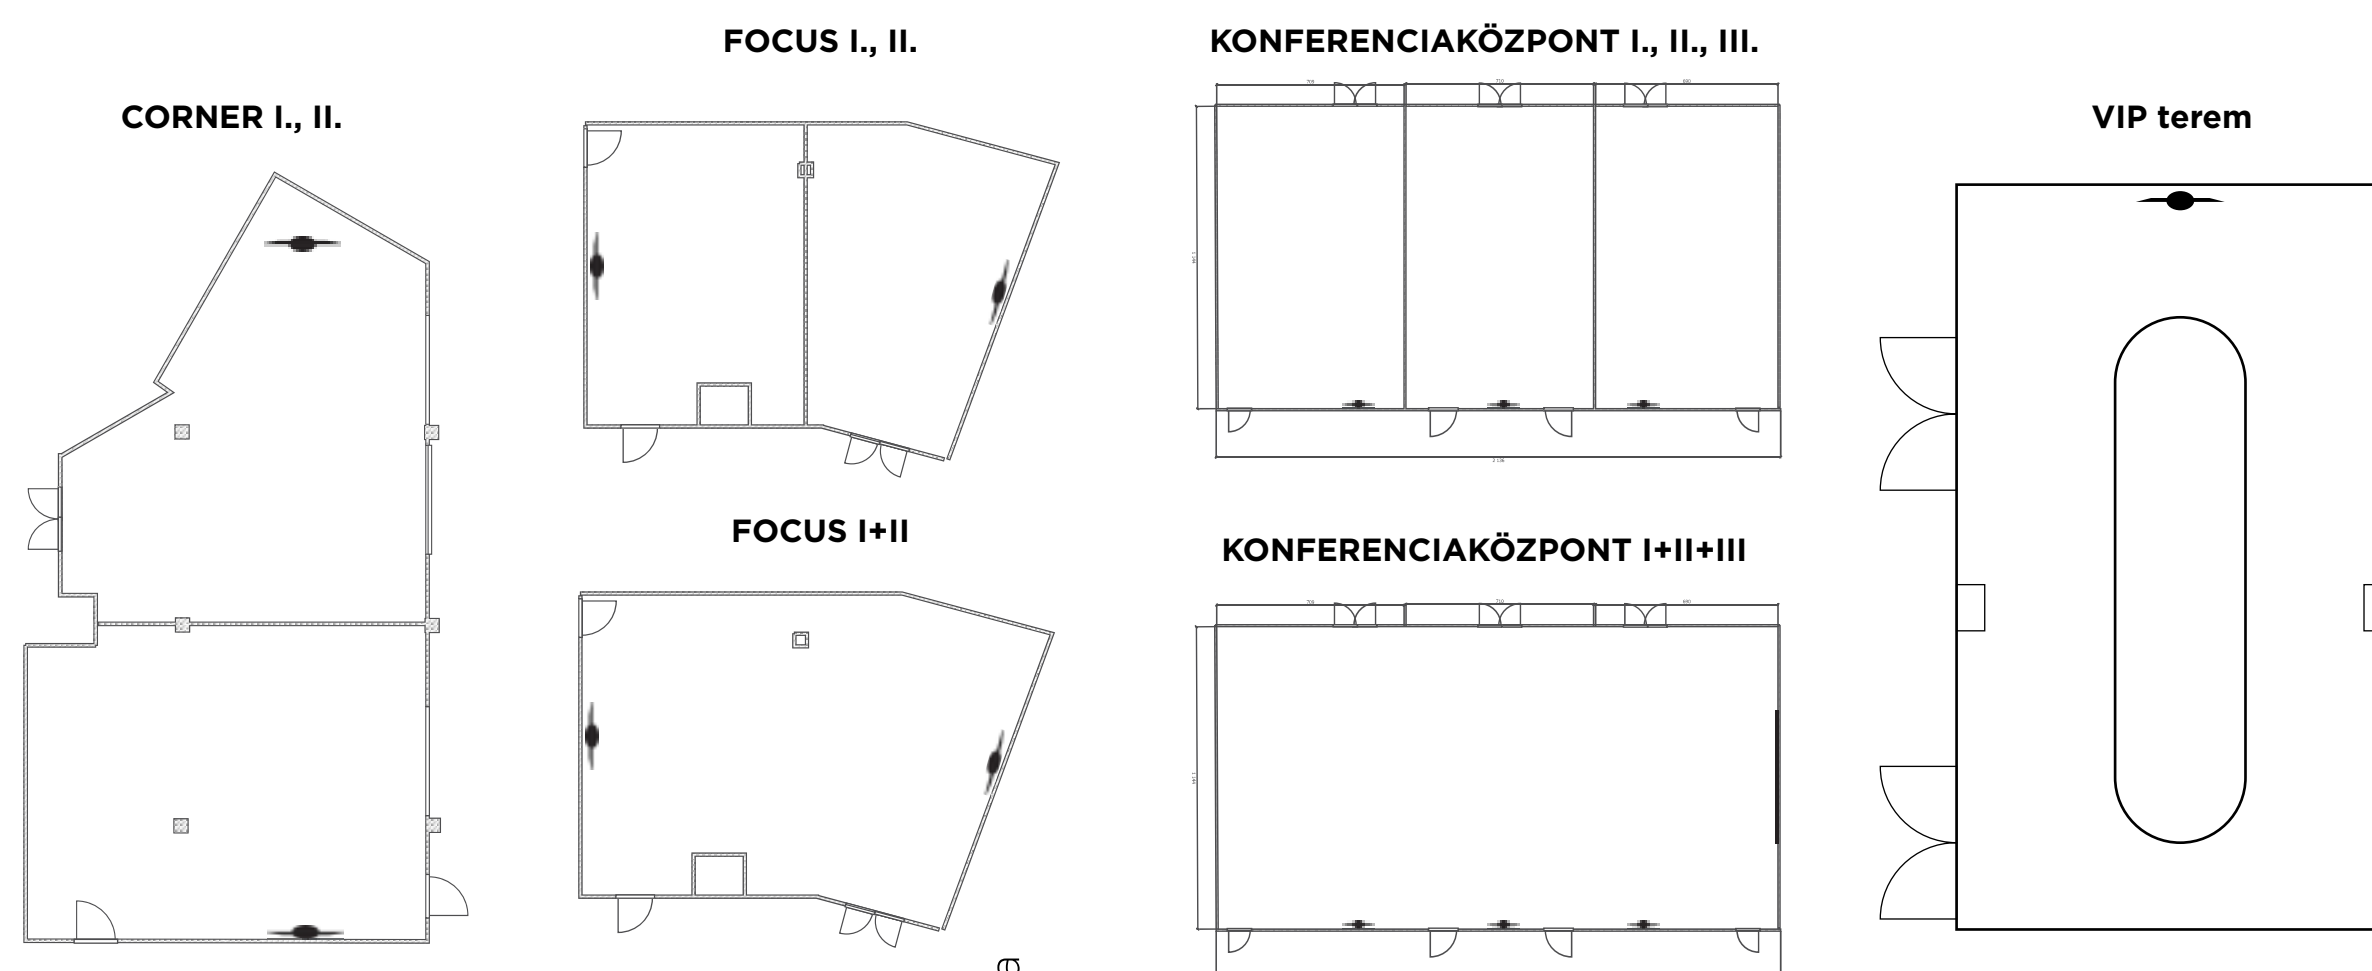

(A) ACCENT HOTELS

SZÁLLODA

- 149 db kétágyas szoba
- 2 db Junior és 2 db Executive lakosztály
- Zárt parkoló
- Saját étterem
- Beltéri és kültéri medencék, szaunavilág, fitness terem

PROGRAMLEHETŐSÉGEK

- Kétsávos bowling pálya bárral az esti szórakozáshoz
- Sportolási lehetőségek: világítással ellátott kültéri tenisz, műfüves focipálya, kosárlabdapálya
- Szabadtéri főzési lehetőség, bográcsozás, tábortűz
- Vitorlázás, sárkányhajózás a Balatonon
- Kerékpártúrák
- Borkóstolók

Terem Neve	Hasznos alapterület m²	Légkondicionáló^s	Természetes megvilágítás	Beépített és igényelhető technika	Állófogadás	Széksoros elrendezés	Iskolapados elrendezés	U-alakos elrendezés	Körasztalos elrendezés	Karámszerű
Konferenciaközpont I.+II.+III.	246	✓	✓	✓***	280	220	144	60	150	72
Konferenciaközpont I	80	✓	✓	✓*	-	81	40	25	50	34
Konferenciaközpont II	84	✓	✓	✓*	-	72	40	25	50	34
Konferenciaközpont III	82	✓	✓	✓*	-	72	40	25	50	34
Konferenciaközpont I+II	164	✓	✓	✓***	-	130	84	42	90	52
Focus I	38	✓	✓	✓*	-	24	16	13	-	16
Focus II	32	✓	✓	✓*	-	29	16	11	-	16
Focus I+II	70	✓	✓	✓*	-	65	32	19	40	22
Corner I	40	✓	✓	✓**	-	40	25	16	30	20
Corner II	54	✓	✓	✓**	-	28	21	12	20	18
Corner I+II	94	✓	✓	✓**	-	85	40	32	60	38
VIP	27	✓	-	✓*	-	-	-	-	-	12

* Falra szerelt okos TV
** Mobil technika, igény szerint TV
*** Vétítövászón, lézer projektor, TV az előtérben