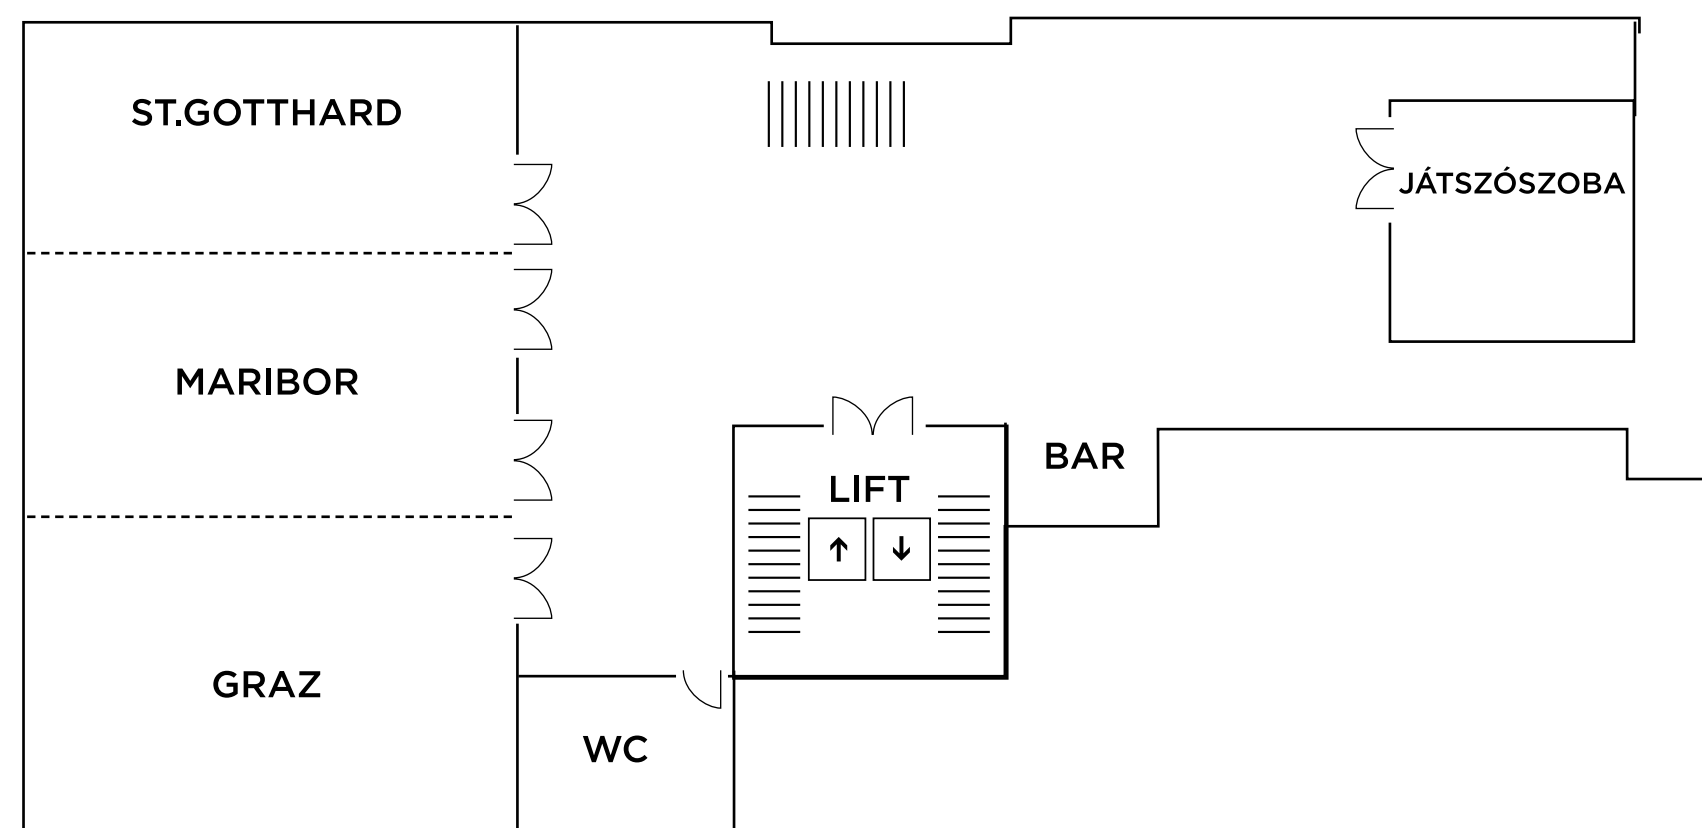

Terem Neve	Hasznos alapterület m²	Légkondicionálás	Természetes megvilágítás	Beépített és igényelhető technika	Állófogadás	Széksoros elrendezés	Iskolapados elrendezés	U-alakos elrendezés	Körasztalos elrendezés
1. St. Gotthard	95	✓	-	✓*	100	80	35	25	32
2. Maribor	108	✓	-	✓*	100	100	45	30	32
3. Graz	137	✓	-	✓*	150	150	60	40	48
1.+2.+3. Összenyitva	340	✓	-	✓*	280	280	260	80	160

*hangosítás beépítve, bérelhető: projektor, vászon, flipchart, pulpitus