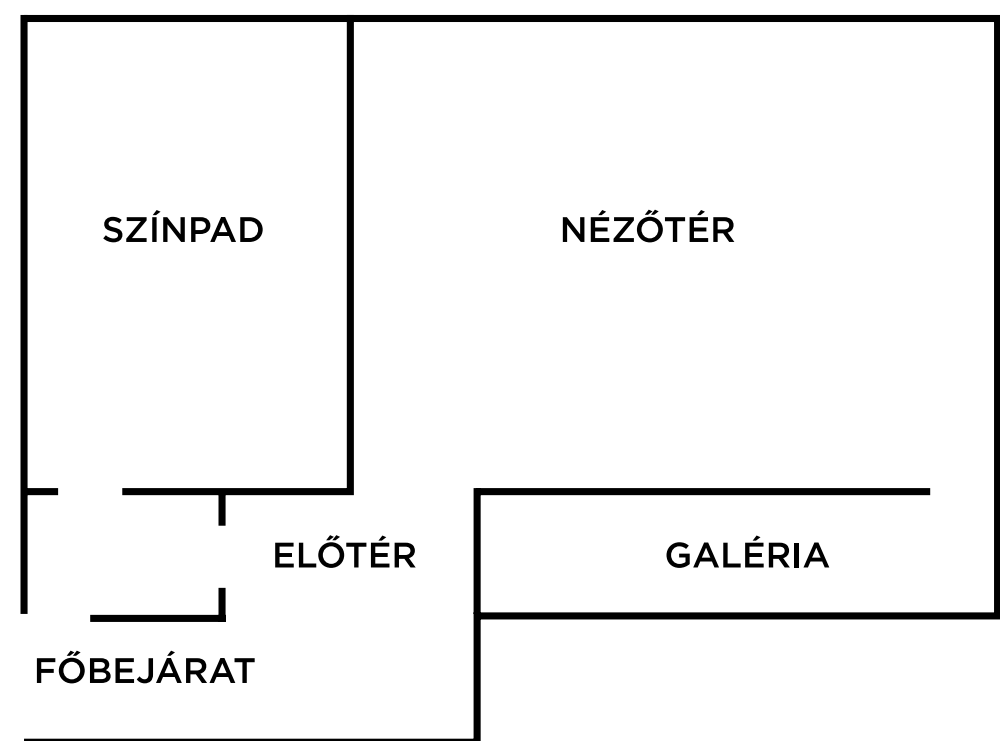

kivételes környezetben a Murtal Alpok lábánál

sokszínű aktív kikapcsolódási lehetőség a természetben

a szálloda mellett található akár 400 fő befogadására alkalmas természetes fényű, rendezvénycsarnok

(A) ACCENT HOTELS