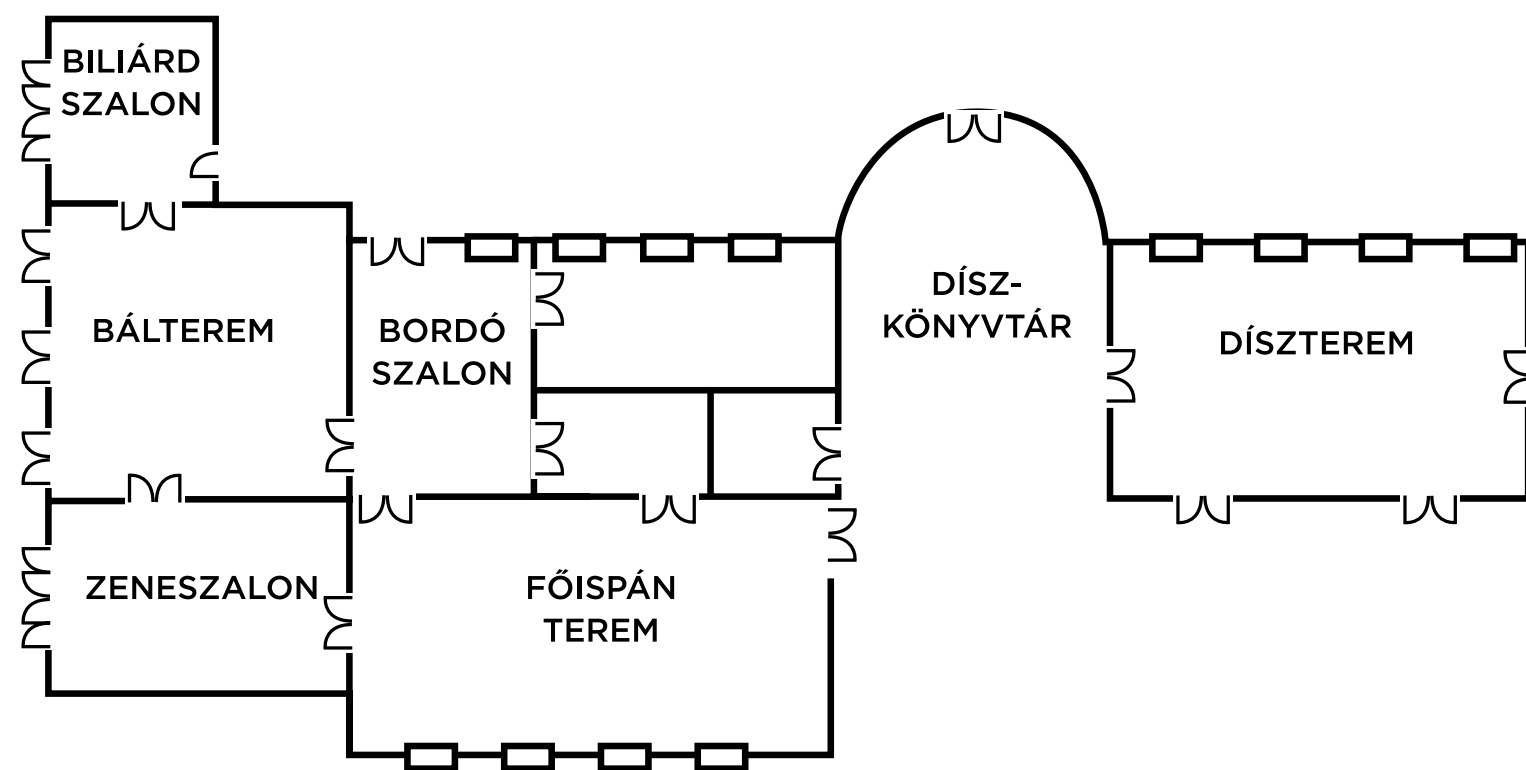

autentikus miliő

szabadtéri céges rendezvények 1000 főig

kiváló gasztronómia

(A) ACCENT HOTELS

Terem Neve	Hasznos alapterület m <sup>2</sup>	Légkondicionálás	Természetes megvilágítás	Beépített és igényelhető technika	Állófogadás	Széksoros elrendezés	Iskolapados elrendezés	U-alakos elrendezés	Körasztalos elrendezés
Főispáni terem	140	-	✓	✓*	150	120	48	50	96
Díszétkező	130	-	✓	✓*	-	-	-	32	-
Bálterem	86	-	✓	✓*	80	60	30	30	60
Zeneszalón	52	-	✓	✓*	30	40	16	20	40
Festetics terem	44	-	✓	✓*	-	-	-	-	12
Díszkönyvtár	75	-	✓	✓*	60	70	30	26	50