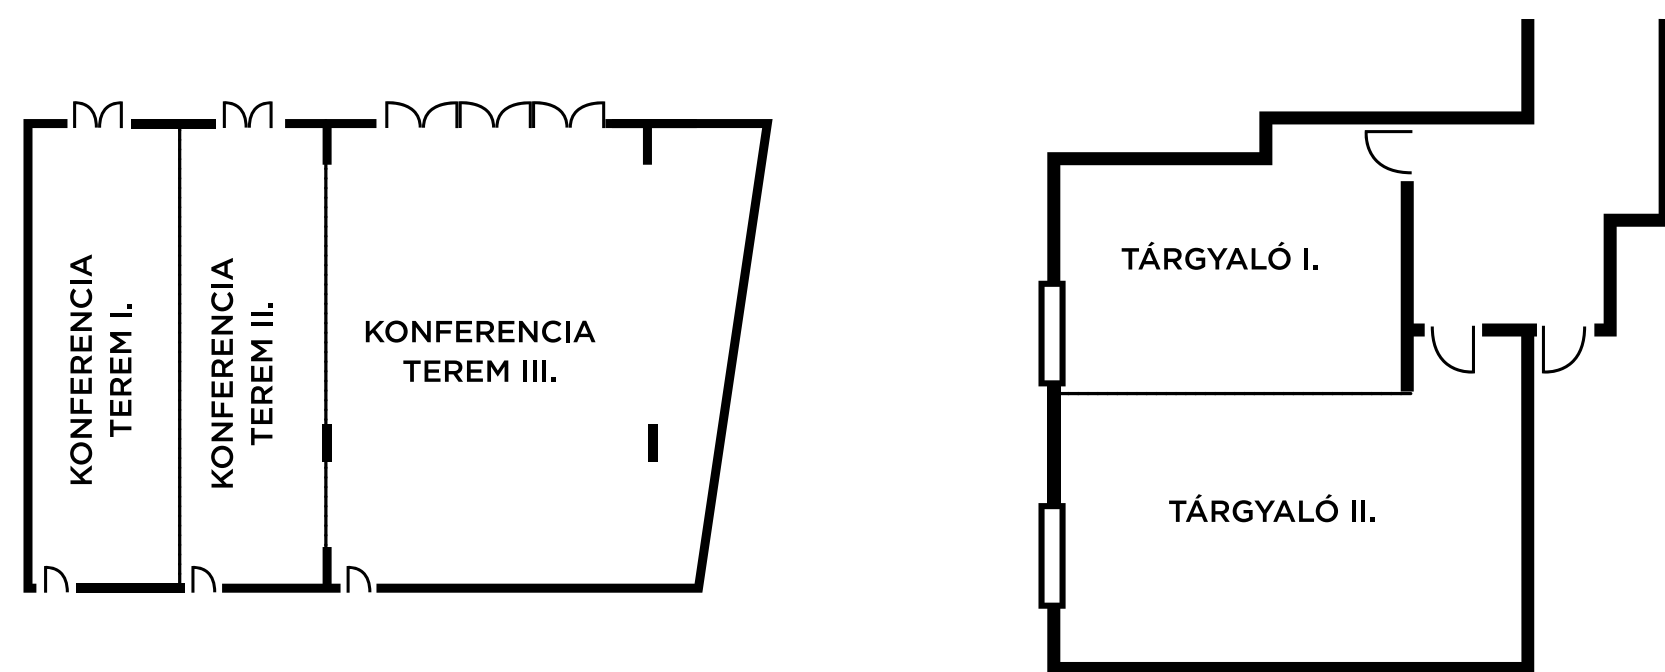

Telefon: + 36 72 421 900  
rendezveny@corsohotel.hu  
www.corsohotel.hu

200 fős szekcionálható konferenciaterem

tágas előtér belvárosi elhelyezkedés

kiváló gasztronómia

(A) ACCENT HOTELS

Terem Neve	Hasznos alapterület m <sup>2</sup>	Légkondicionálás	Természetes megvilágítás	Beépített és igényelhető technika	Állófogadás	Széksoros elrendezés	Iskolapados elrendezés	U-alakos elrendezés	Körasztalos elrendezés
Konferencia terem I.	46	✓	-	✓*	-	25	-	-	-
Konferencia terem II.	47	✓	-	✓*	-	25	-	-	-
Konferencia terem I+II.	93	✓	-	✓*	40	50	30	30	50
Konferencia terem III.	127	✓	-	✓*	60	100	70	40	70
Konferencia terem I.+II.+III.	220	✓	-	✓*	120	200	100	60	140
Tárgyaló I.	31	✓	✓	✓*	-	20	15	-	-
Tárgyaló II.	39	✓	✓	✓*	-	25	20	18	-
Tárgyaló I.+II.	70	✓	✓	✓*	30	50	30	20	-